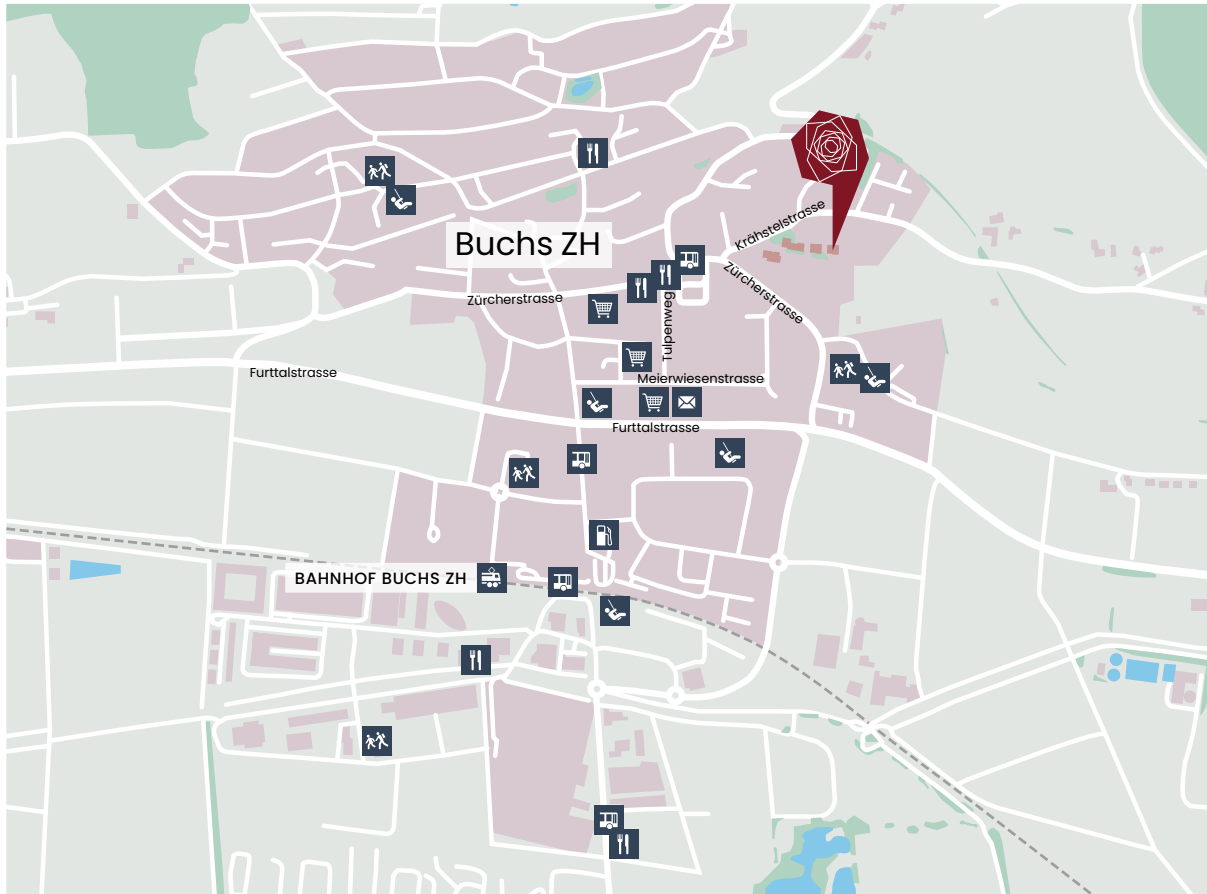

LAGEPLAN

				
Buchs Bahnhof	900 m	13 Min.	3 Min.	—
Zürich Flughafen	15.5 km	—	16 Min.	36 Min.
Zürich HB	13.3 km	—	29 Min.	43 Min.
Baden	13.4 km	—	18 Min.	31 Min.
Winterthur	32.0 km	—	32 Min.	56 Min.
Zug	47.1 km	—	42 Min.	66 Min.